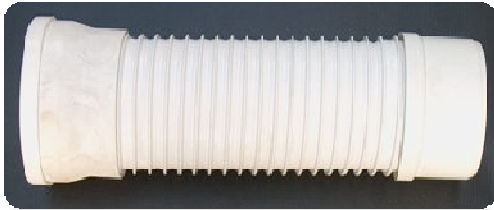

CHROM 5 poloh s úpravou proti vodnímu kameni

chromovaná sprchová hlavice s černým
diskem

03-05. WC přípojka flexibilní

03-05-01 WC přípojka flexibilní typ A

délka		průměr
základní	stlačená	vstup
300 mm	240 mm	110 mm
400 mm	280 mm	110 mm
500 mm	330 mm	110 mm